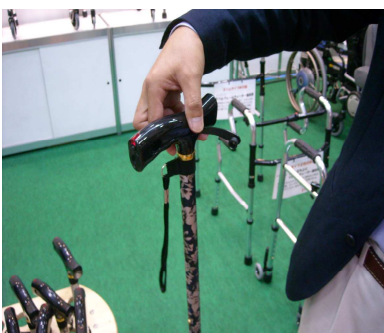

先陣を切って行って参りました私成田がめっけました車いす **SIDEWAY！！**
この車いすはその名のとおり真横にスライドして移動ができるんです(！！)
アームレバーの操作によって車いすの下部にある車輪がせり出し足こぎによっ
て簡単に360度全方向に移動可能となる為非常に小回りが効く車いすです。

肘掛の跳ね上げはもちろん、フットレストの取り外しが可能な上に、何と**車輪がワンタッチで取り外し**出来るんです(^^)

「ライト付ステッキ 螢(ほたる)」 (本体価格 10,290円)

長さ:69~91cm 重さ:360g
材質:アルミ 色:青・赤・黒・銀・茶

写真ではまったく分かりずらくて申しわけありませんが、実はこの杖なんと！

光るんです。グリップの前後に高性能LEDライトが装備されており夜道を明るく

照らしてくれます。被視認性も抜群で、自動車などに歩行者の存在を知らせます。

しかも、ワンタッチで点灯と点滅の切替もできるんですよ！充電はグリップ部に収納

されているハンドルを回せばOK！指先のリハビリ感覚で行えます。又、グリップ先端

のボタンを押すとアラームまで鳴ってしまうという優れ物です。災害時には懐中電

灯として、遭難時には「音」と「光」で自分の居場所を知らせる事もできます。

「たちあっぷオプション おもしろくん」

レンタル手すりとして多くの方に ご利用いただいている「たちあっぷ」ですが、場所によっては鉄板の重さが 足りずに動いてしまうことがあります。そんな場面で活躍してくれそうな商品を見つけました(^o^)