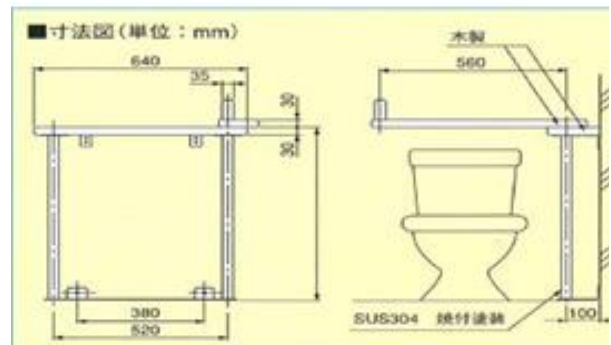

★「申年に年下から赤パンツをもらおう...」

以前紹介した赤パンツをはくと「**下の世話にならない**」などの**言い伝え**により大人気の**巢鴨の赤パンツ**。へそ下 3～4cmの所にある「**気**」を**発するツボ**を温めてくれる赤パンツ。気の持ちようなのか購入者からは「**トイレに行く回数減った!**」という声も。ある医師の話しによれば、「今、いいな～と思う色は?」と患者さんに選んでもらったら、「**直腸や腰・足**」に**問題のある人が「赤」を選ぶ事が多い**そうです。やはりヒトの裏にはツボや伝説より「**健康**」が一番!! という事ではないでしょうか(笑)

★ 教育実習

弊社では営業全員が市内・市外問わず各講習や研修会へ参加しております。5 月には当社の「成田」・「本間」両名が「**車椅子のシーティング**」について 2 回受講しており、又、都度社内での**フードバック講習**も行ない社員全員の**スキルアップ**を図っております。今後もより一層のご提案をさせていただきますのでどうぞご期待下さい!