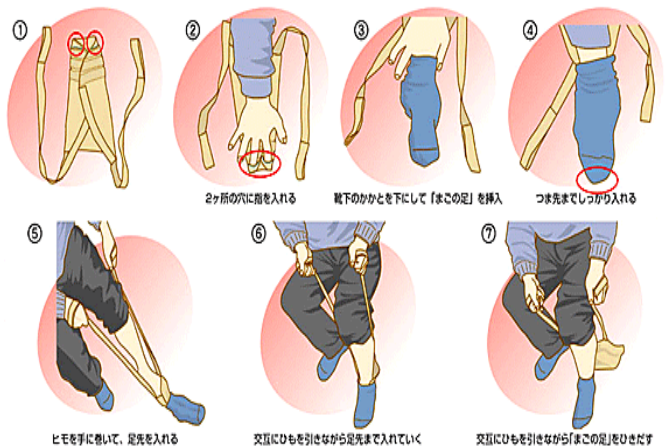

靴下エイド→テモ機あります!

早いものでハロウィンも終わり、早くも町にはクリスマスの雰囲気・・・この時期は常に靴下が手放せなくなり、さらに厚手の靴下になって今まで以上に履く作業に難儀しているご利用者さんがいらっしゃるのではないのでしょうか?

「靴下エイド、〇〇さんにおすすめしたいけど、せっかく買ってもらったのに実際上手くできるか不安だし・・・」そんな時は是非当社へお問い合わせ下さい!! 膝・腰を曲げるのが辛い人や妊娠中の方にもおすすめですよ!! (販売価格¥2,419)

腰や膝を曲げるのが辛い方でも
ひとりで簡単に靴下が履けます